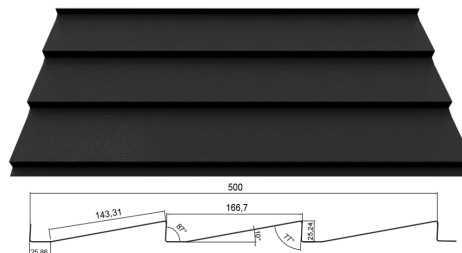

DELFT RABAT 500

<i>Plaatdikte</i>	0,63	<i>Plankbreedte</i>	167 mm
<i>Werkende breedte</i>	500 mm	<i>Plankhoogte</i>	25 mm
<i>Gewicht</i>	6.3 kg/m♦	<i>Maximale overspanning</i>	1.50 m♦
<i>Maximale lengte</i>	8.000 mm		